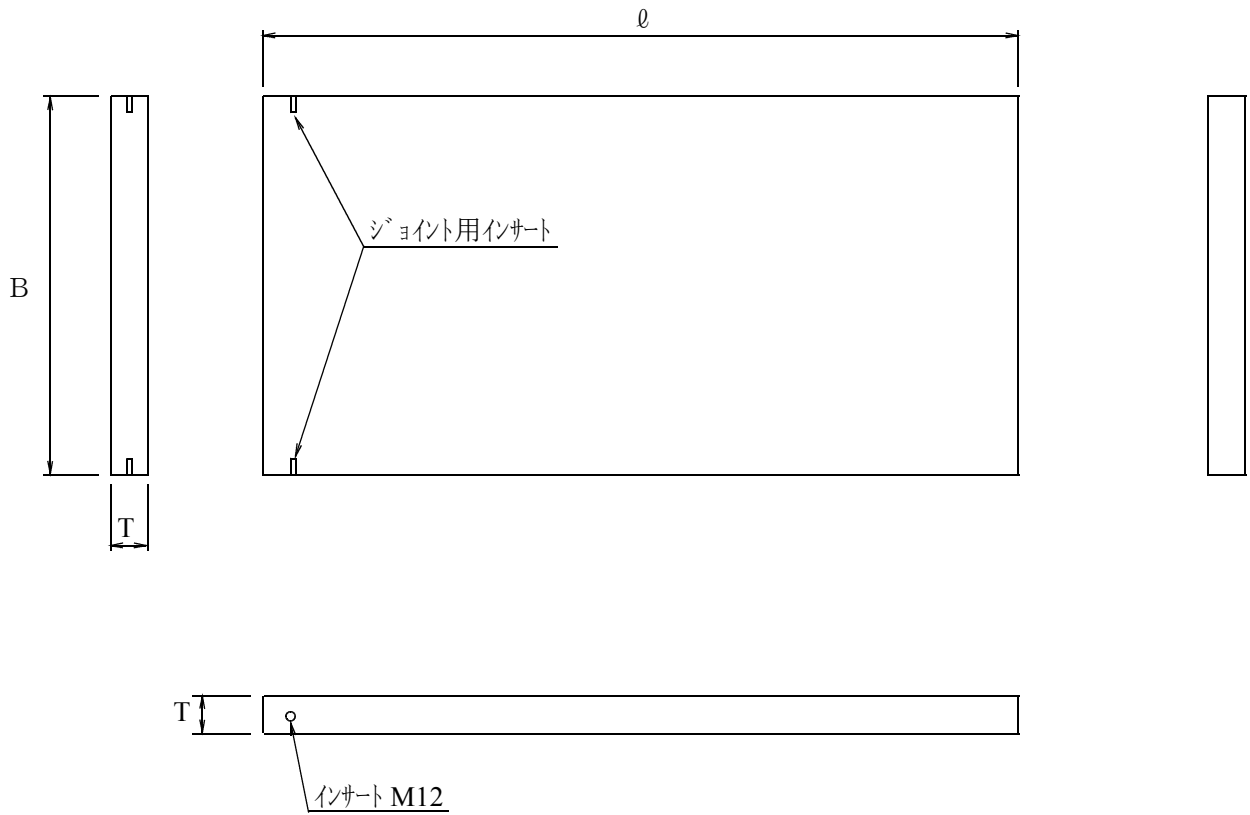

ボックスカルバート用 敷板

寸 法			参考重量
B	L	T	
1000	2000	100	480
900	2000	100	432
800	2000	100	384
700	2000	100	336
600	2000	100	288
500	2000	100	240
400	2000	100	192
300	2000	100	144