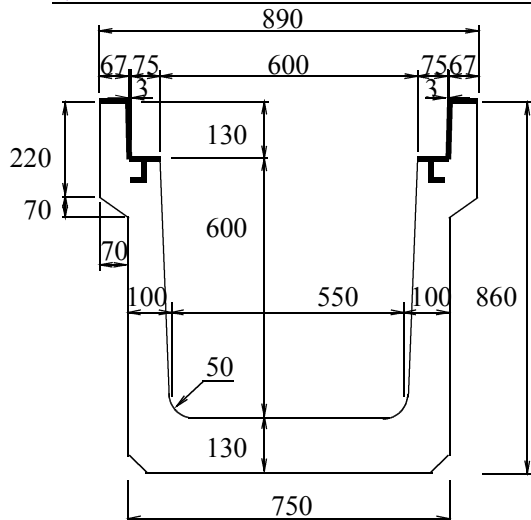

ソケット U T-25

(標準・防音・集水)

標準 600 × 600 × 2000 1027kg

防音 600 × 600 × 2000 1027kg

集水 600 × 600 × 2000 1027kg

Uふた 2種 600 φ=600 740 × 130 × 600 153kg