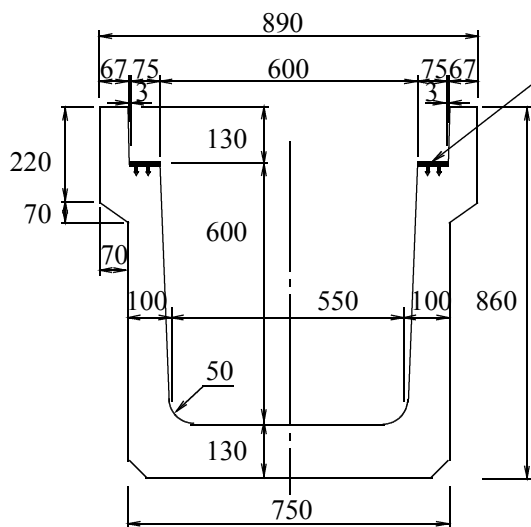

ソケット U T-25

(標準・防音・集水)

標準 600 × 600 × 2000 1027kg

防音 600 × 600 × 2000 1027kg

集水 600 × 600 × 2000 1027kg

Uふた 2種 600 φ=600 740 × 130 × 600 153kg