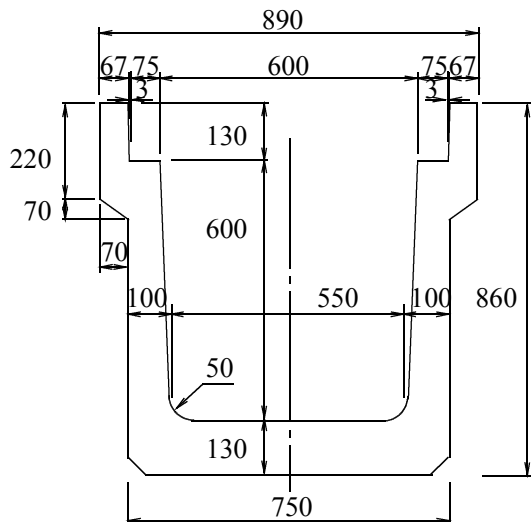

ソケット U T-25

(標準・防音・集水)

標準 600 × 600 × 2000 1027kg

防音 600 × 600 × 2000 1027kg

集水 600 × 600 × 2000 1027kg

Uふた 2種 600 φ=600 740 × 130 × 600 153kg