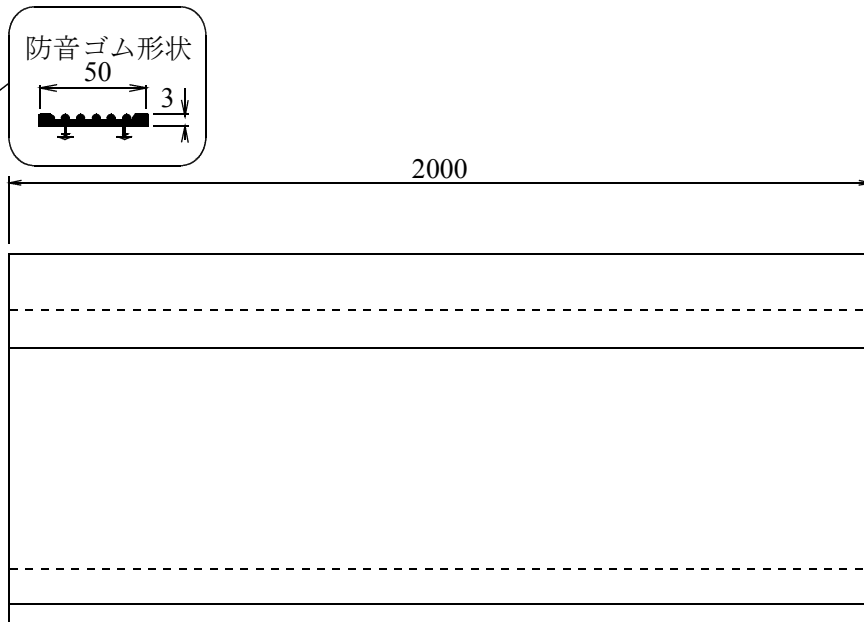

ソケット U T-25

(標準・防音・集水)

標準 600 × 600 × 2000 1027kg

防音 600 × 600 × 2000 1027kg

集水 600 × 600 × 2000 1027kg

Uふた 2種 600 φ=600 740 × 130 × 600 153kg