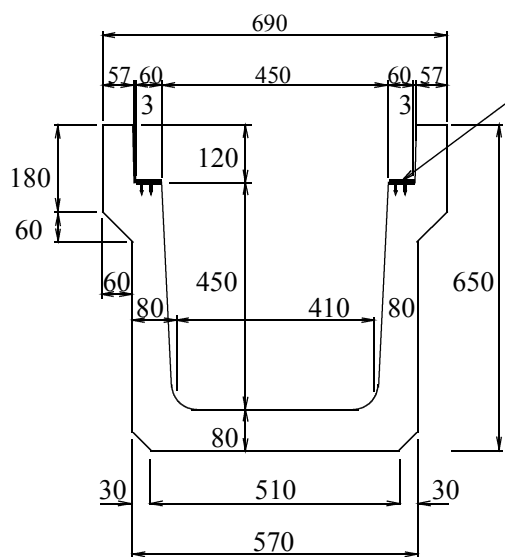

ソケット U T-25

(標準・防音・集水)

標準 450 × 450 × 2000 646kg

防音 450 × 450 × 2000 646kg

集水 450 × 450 × 2000 646kg

ソケット 450 用ふた 560 × 120 × 495 80kg