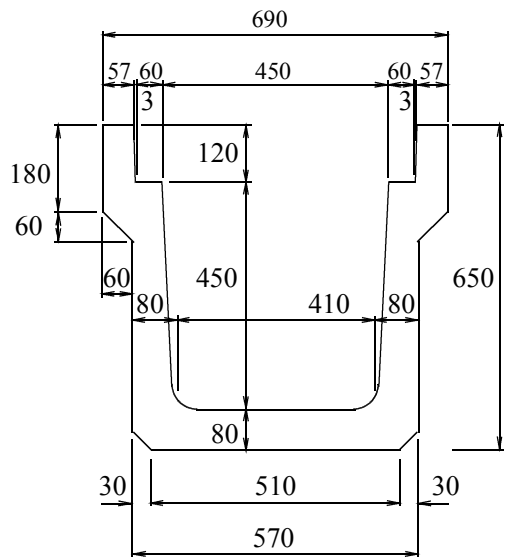

ソケット U T-25

(標準・防音・集水)

標準 450 × 450 × 2000 646kg

防音 450 × 450 × 2000 646kg

集水 450 × 450 × 2000 646kg

ソケット 450 用ふた 560 × 120 × 495 80kg