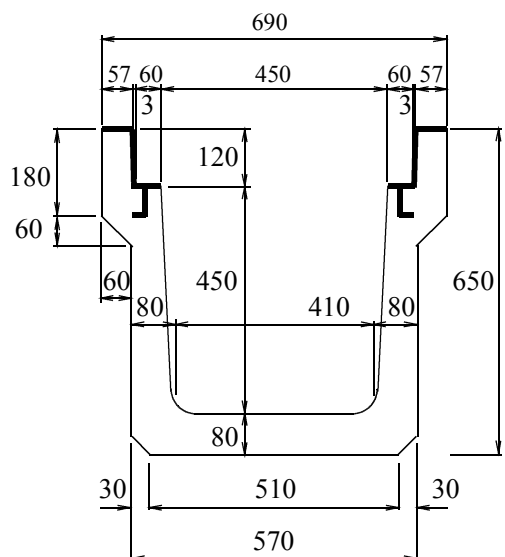

ソケット U T-25

(標準・防音・集水)

標準 450 × 450 × 2000 646kg

防音 450 × 450 × 2000 646kg

集水 450 × 450 × 2000 646kg

ソケット 450 用ふた 560 × 120 × 495 80kg