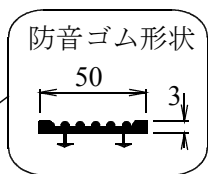

ソケット U T-25

(標準・防音・集水)

標準 450 × 450 × 2000 646kg

防音 450 × 450 × 2000 646kg

集水 450 × 450 × 2000 646kg

ソケット 450 用ふた 560 × 120 × 495 80kg