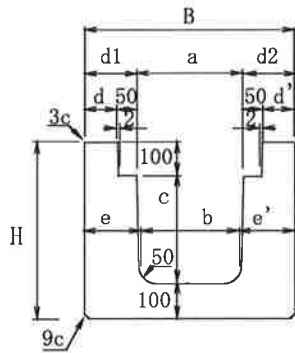

ロングU (アゴ付)

呼び		寸法(mm)										参考重量	
		a	b	c	d1	d2	d	d'	e	e'	B		H
標準型	300×300	300	290	300	120	120	68	68	125	125	540	500	660
	300×400	300	287	400	120	120	68	68	126 ⁵	126 ⁵	540	600	777
	300×500	300	283	500	120	120	68	68	128 ⁵	128 ⁵	540	700	896
	300×600	300	280	600	120	100	68	68	130	130	540	800	1015
片肉厚	300×300	300	290	300	120	150	68	98	125	155	570	500	730
	300×400	300	287	400	120	150	68	98	126 ⁵	156 ⁵	570	600	861
	300×500	300	283	500	120	150	68	98	128 ⁵	158 ⁵	570	700	994
	300×600	300	280	600	120	150	68	98	130	160	570	800	1128
両肉厚	300×300	300	290	300	150	150	98	98	155	155	600	500	800
	300×400	300	287	400	150	150	98	98	156 ⁵	156 ⁵	600	600	945
	300×500	300	283	500	150	150	98	98	158 ⁵	158 ⁵	600	700	1092
	300×600	300	280	600	150	150	98	98	160	160	600	800	1139

ロングU (アゴ付)

(集水)

呼び		寸法(mm)										参考重量	
		a	b	c	d1	d2	d	d'	e	e'	B		H
標準型	300×300	300	290	300	120	120	68	68	125	125	540	500	660
	300×400	300	287	400	120	120	68	68	126 ⁵	126 ⁵	540	600	777
	300×500	300	283	500	120	120	68	68	128 ⁵	128 ⁵	540	700	896
	300×600	300	280	600	120	100	68	68	130	130	540	800	1015
片肉厚	300×300	300	290	300	120	150	68	98	125	155	570	500	730
	300×400	300	287	400	120	150	68	98	126 ⁵	156 ⁵	570	600	861
	300×500	300	283	500	120	150	68	98	128 ⁵	158 ⁵	570	700	994
	300×600	300	280	600	120	150	68	98	130	160	570	800	1128
両肉厚	300×300	300	290	300	150	150	98	98	155	155	600	500	800
	300×400	300	287	400	150	150	98	98	156 ⁵	156 ⁵	600	600	945
	300×500	300	283	500	150	150	98	98	158 ⁵	158 ⁵	600	700	1092
	300×600	300	280	600	150	150	98	98	160	160	600	800	1139