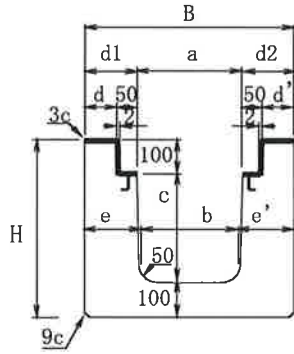

ロングU (アゴ付)

呼び		寸法(mm)										参考重量	
		a	b	c	d1	d2	d	d'	e	e'	B		H
標準型	300×300	300	290	300	120	120	68	68	125	125	540	500	660
	300×400	300	287	400	120	120	68	68	126 ⁵	126 ⁵	540	600	777
	300×500	300	283	500	120	120	68	68	128 ⁵	128 ⁵	540	700	896
	300×600	300	280	600	120	100	68	68	130	130	540	800	1015
片肉厚	300×300	300	290	300	120	150	68	98	125	155	570	500	730
	300×400	300	287	400	120	150	68	98	126 ⁵	156 ⁵	570	600	861
	300×500	300	283	500	120	150	68	98	128 ⁵	158 ⁵	570	700	994
	300×600	300	280	600	120	150	68	98	130	160	570	800	1128
両肉厚	300×300	300	290	300	150	150	98	98	155	155	600	500	800
	300×400	300	287	400	150	150	98	98	156 ⁵	156 ⁵	600	600	945
	300×500	300	283	500	150	150	98	98	158 ⁵	158 ⁵	600	700	1092
	300×600	300	280	600	150	150	98	98	160	160	600	800	1139

ロングU (アゴ付)

(集水)

呼び		寸法(mm)										参考重量	
		a	b	c	d1	d2	d	d'	e	e'	B		H
標準型	300×300	300	290	300	120	120	68	68	125	125	540	500	660
	300×400	300	287	400	120	120	68	68	126 ⁵	126 ⁵	540	600	777
	300×500	300	283	500	120	120	68	68	128 ⁵	128 ⁵	540	700	896
	300×600	300	280	600	120	100	68	68	130	130	540	800	1015
片肉厚	300×300	300	290	300	120	150	68	98	125	155	570	500	730
	300×400	300	287	400	120	150	68	98	126 ⁵	156 ⁵	570	600	861
	300×500	300	283	500	120	150	68	98	128 ⁵	158 ⁵	570	700	994
	300×600	300	280	600	120	150	68	98	130	160	570	800	1128
両肉厚	300×300	300	290	300	150	150	98	98	155	155	600	500	800
	300×400	300	287	400	150	150	98	98	156 ⁵	156 ⁵	600	600	945
	300×500	300	283	500	150	150	98	98	158 ⁵	158 ⁵	600	700	1092
	300×600	300	280	600	150	150	98	98	160	160	600	800	1139