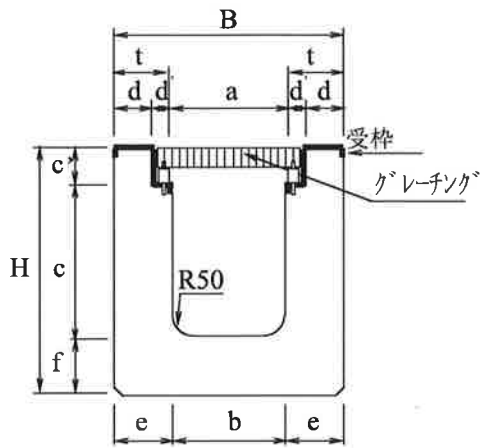

横断側溝（嵩上）

例：300 × 450 × 2000

呼び	寸法(mm)											参考重量
	a	b	c	d	d'	t	e	f	c	B	H	
240 × 275	240	220	255	98	52	150	160	150	85	540	490	838
250 × 290	250	230	250	68	52	120	130	100	90	490	440	656
250 × 290	250	250	250	92	58	150	150	150	90	550	490	865
× 340	250	250	300	92	58	150	150	150	90	550	540	938
× 440	250	250	400	92	58	150	150	150	90	550	640	1082
× 540	250	250	500	92	58	150	150	150	90	550	740	1226
× 640	250	250	600	92	58	150	150	150	90	550	840	1370
× 740	250	250	700	92	58	150	150	150	90	550	940	1514
300 × 350	300	260	300	98	52	150	170	150	100	600	550	992
300 × 350	300	300	300	98	52	150	150	150	100	600	550	988
× 450	300	300	400	98	52	150	150	150	100	600	650	1132
× 550	300	300	500	98	52	150	150	150	100	600	750	1276
× 650	300	300	600	98	52	150	150	150	100	600	850	1420
400 × 450	400	400	400	100	50	150	150	150	100	700	650	1204
× 550	400	400	500	100	50	150	150	150	100	700	750	1348
× 650	400	400	600	100	50	150	150	150	100	700	850	1492
× 750	400	400	700	100	50	150	150	150	100	700	950	1640
× 850	400	400	800	100	50	150	150	150	100	700	1050	1784
× 950	400	400	900	100	50	150	150	150	100	700	1150	1928