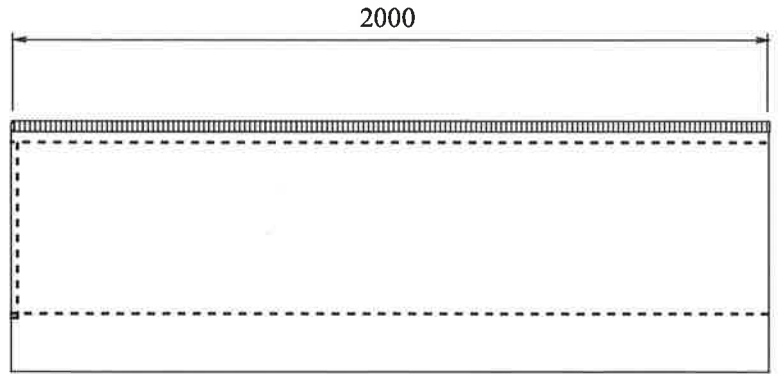

横断側溝 (嵩上無)

例 : 300 × 450 × 2000

呼び	寸法 (mm)											参考重量
	a	b	c	d	d	t	e	f	c	B	H	
240 × 275	240	220	275	100	50	150	160	150	65	540	490	838
250 × 290	250	230	275	66	54	120	130	100	65	490	440	656
250 × 290	250	250	275	96	54	150	150	150	65	550	490	865
× 340	250	250	325	96	54	150	150	150	65	550	540	938
× 440	250	250	425	96	54	150	150	150	65	550	640	1082
× 540	250	250	525	96	54	150	150	150	65	550	740	1226
× 640	250	250	625	96	54	150	150	150	65	550	840	1370
× 740	250	250	725	96	54	150	150	150	65	550	940	1514
300 × 350	300	260	335	100	50	150	170	150	65	600	550	992
300 × 350	300	300	335	100	50	150	150	150	65	600	550	988
× 450	300	300	435	100	50	150	150	150	65	600	650	1132
× 550	300	300	535	100	50	150	150	150	65	600	750	1276
× 650	300	300	635	100	50	150	150	150	65	600	850	1420
400 × 450	400	400	425	100	50	150	150	150	85	700	660	1204
× 550	400	400	525	100	50	150	150	150	85	700	760	1348
× 650	400	400	625	100	50	150	150	150	85	700	860	1492
× 750	400	400	725	100	50	150	150	150	85	700	960	1640
× 850	400	400	825	100	50	150	150	150	85	700	1060	1784
× 950	400	400	925	100	50	150	150	150	85	700	1160	1928
500 × 550	500	500	540	96	54	150	150	150	85	800	775	1478
× 650	500	500	640	96	54	150	150	150	85	800	875	1622
× 750	500	500	740	96	54	150	150	150	85	800	975	1766
× 850	500	500	840	96	54	150	150	150	85	800	1075	1920