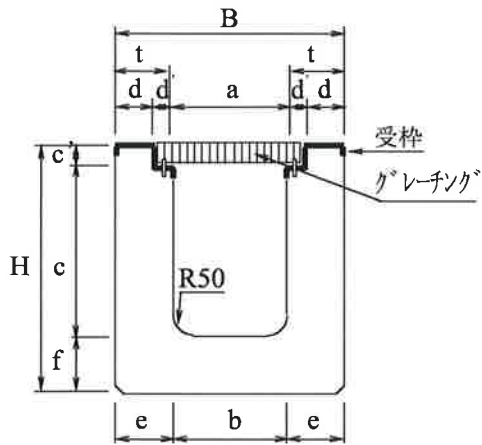

横断側溝 (嵩上無)

例 : 300 × 450 × 2000

呼び	寸法 (mm)											参考重量
	a	b	c	d	d	t	e	f	c	B	H	
240 × 275	240	220	275	100	50	150	160	150	65	540	490	838
250 × 290	250	230	275	66	54	120	130	100	65	490	440	656
250 × 290	250	250	275	96	54	150	150	150	65	550	490	865
× 340	250	250	325	96	54	150	150	150	65	550	540	938
× 440	250	250	425	96	54	150	150	150	65	550	640	1082
× 540	250	250	525	96	54	150	150	150	65	550	740	1226
× 640	250	250	625	96	54	150	150	150	65	550	840	1370
× 740	250	250	725	96	54	150	150	150	65	550	940	1514
300 × 350	300	260	335	100	50	150	170	150	65	600	550	992
300 × 350	300	300	335	100	50	150	150	150	65	600	550	988
× 450	300	300	435	100	50	150	150	150	65	600	650	1132
× 550	300	300	535	100	50	150	150	150	65	600	750	1276
× 650	300	300	635	100	50	150	150	150	65	600	850	1420
400 × 450	400	400	425	100	50	150	150	150	85	700	660	1204
× 550	400	400	525	100	50	150	150	150	85	700	760	1348
× 650	400	400	625	100	50	150	150	150	85	700	860	1492
× 750	400	400	725	100	50	150	150	150	85	700	960	1640
× 850	400	400	825	100	50	150	150	150	85	700	1060	1784
× 950	400	400	925	100	50	150	150	150	85	700	1160	1928
500 × 550	500	500	540	96	54	150	150	150	85	800	775	1478
× 650	500	500	640	96	54	150	150	150	85	800	875	1622
× 750	500	500	740	96	54	150	150	150	85	800	975	1766
× 850	500	500	840	96	54	150	150	150	85	800	1075	1920